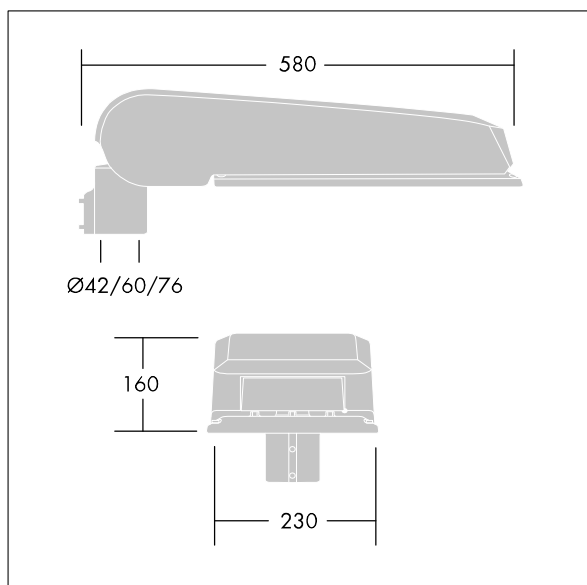

## CiviTEQ

En stort LED-veilylsarmatur med 48 LED som drives av 700mA med Bred gateoptikk. Elektronisk forkobling, uten dimming. Klasse II elektrisk, IP66, IK08. Armaturhus: presstøpt aluminium (EN AC-44300), Lysegrå 150 sandstrukturet (likner RAL9006). Avskjerming: herdet plan glass. Skruer: rustfritt stål, Ecolubric®-behandlet. Leveres med Ø60 mm festeordningsadapter som kan monteres på mastetopp (0°/5°/10° helling) eller utliggerarm (-20°/-15°/-10°/-5°/0° helling). Utstyrt med krets for 50% strømreduksjon, effektiv 3 timer før og 5 timer etter en kalkulert midnatt. Kan deaktiveres ved installasjon via en tilgjengelig intern bryter. Med 4000K LED.

Luminaire input power: 100,7 W

Lysutbytte fra armatur: 15339 lm

Armatureffektivitet: 152 lm/W

Vekt: 9,6 kg

Vindflate: 0.115 m<sup>2</sup>

TLG\_CTEQ\_F\_LMTP72LEDPDB.jpg

TLG\_CETQ\_M\_L.wmf

Dette produktet inneholder lyskilder med energieffektivitetsklasse D.