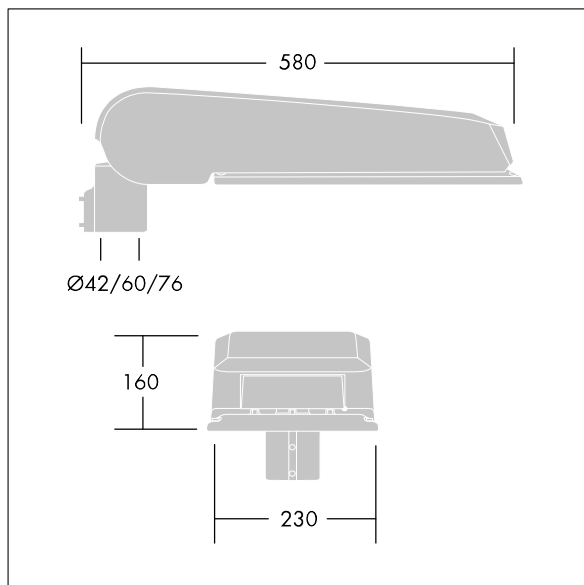

CiviTEQ

En stort LED-veilylsarmatur med 48 LED som drives av 350mA med Bred gateoptikk. Elektronisk forkobling, uten dimming. Klasse II elektrisk, IP66, IK08. Armaturhus: presstøpt aluminium (EN AC-44300), Lysegrå 150 sandstrukturet (likner RAL9006). Avskjerming: herdet plan glass. Skruer: rustfritt stål, Ecolubric®-behandlet. Leveres med Ø60 mm festeordningsadapter som kan monteres på mastetopp (0°/5°/10° helling) eller utliggerarm (-20°/-15°/-10°/-5°/0° helling). Utstyrt med krets for 50% strømreduksjon, effektiv 3 timer før og 5 timer etter en kalkulert midnatt. Kan deaktiveres ved installasjon via en tilgjengelig intern bryter. Med 4000K LED. Overspenningsvern: 10 kV enkeltpuls fellesmodus og 8 kV flerpuls fellesmodus og 6 kV flerpuls differensialmodus. Hvis permanent DALI-system er tilkoblet, 6 kV flerpuls felles- og differensialmodus.

Mål: 580 x 230 x 160 mm
 Luminaire input power: 50 W
 Lysutbytte fra armatur: 8361 lm
 Armatureffektivitet: 167 lm/W
 Vekt: 9,6 kg
 Vindflate: 0.115 m²

TLG_CTEQ_F_LMTP72LEDPDB.jpg

TLG_CETQ_M_L.wmf

Dette produktet inneholder lyskilder med energieffektivitetsklasse D.