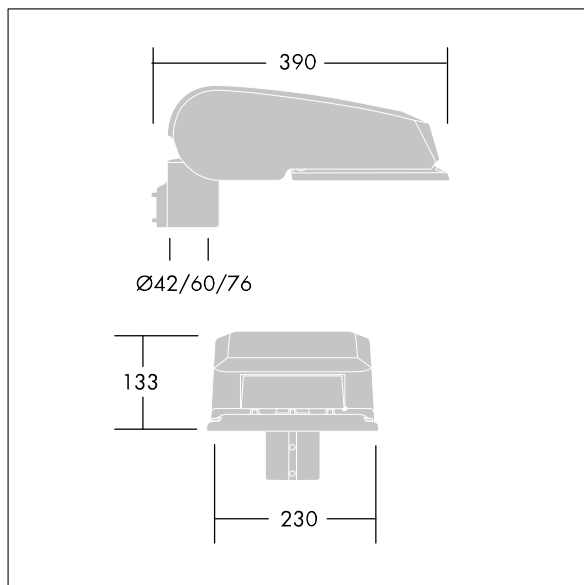

## CiviTEQ

En liten LED-veilysarmatur med 36 LED som drives av 700mA med Bred gateoptikk. Elektronisk forkobling, uten dimming. Klasse II elektrisk, IP66, IK08. Armaturhus: presstøpt aluminium (EN AC-44300), Lysegrå 150 sandstrukturet (likner RAL9006). Avskjerming: herdet plan glass. Skruer: rustfritt stål, Ecolubric®-behandlet. Leveres med Ø60 mm festeordningsadapter som kan monteres på mastetopp (0°/5°/10° helling) eller utliggerarm (-20°/-15°/-10°/-5°/0° helling). Utstyrt med krets for 50% strømreduksjon, effektiv 3 timer før og 5 timer etter en kalkulert midnatt. Kan deaktiveres ved installasjon via en tilgjengelig intern bryter. Med 4000K LED. Overspenningsvern: 10 kV enkeltpuls fellesmodus og 8 kV flerpuls fellesmodus og 6 kV flerpuls differensialmodus. Hvis permanent DALI-system er tilkoblet, 6 kV flerpuls felles- og differensialmodus.

Mål: 390 x 230 x 133 mm

Luminaire input power: 77 W

Lysutbytte fra armatur: 11332 lm

Armatureffektivitet: 147 lm/W

Vekt: 5,7 kg

Vindflate: 0.077 m<sup>2</sup>

TLG\_CTEQ\_F\_SMTP36LEDPDB.jpg

TLG\_CETQ\_M\_S.wmf