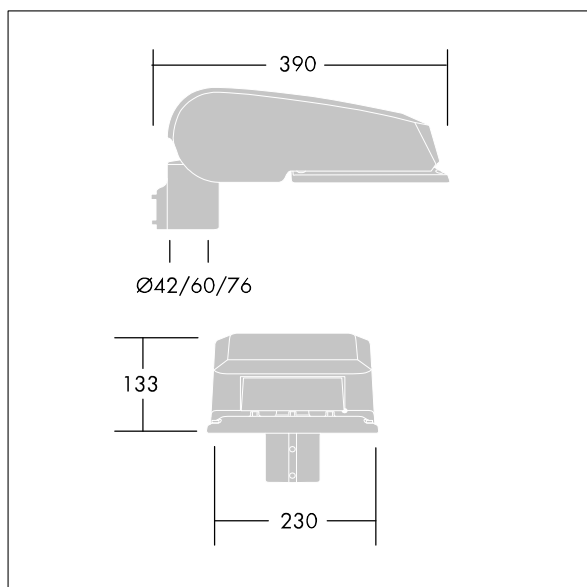

TLG_CETQ_M_S.wmf

Dette produktet inneholder lyskilder med energieffektivitetsklasse E.