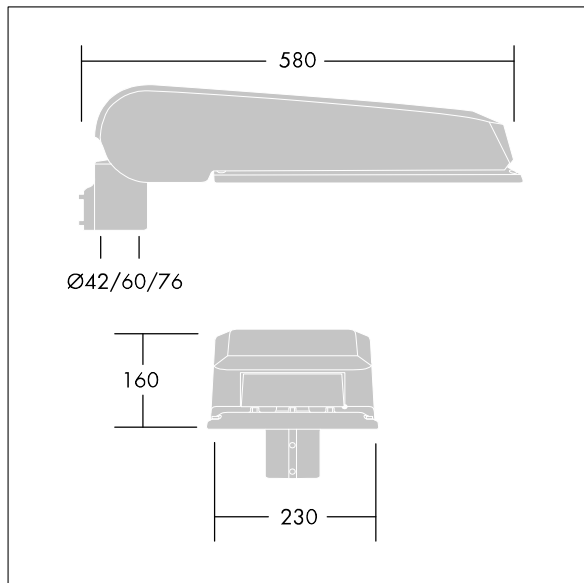

Mål: 580 x 230 x 160 mm

Luminaire input power: 104,8 W

Lysutbytte fra armatur: 17588 lm

Armatureffektivitet: 168 lm/W

Vekt: 9,6 kg

Vindflate: 0.115 m²

TLG_CTEQ_F_LMTP72LEDPDB.jpg

TLG_CETQ_M_L.wmf