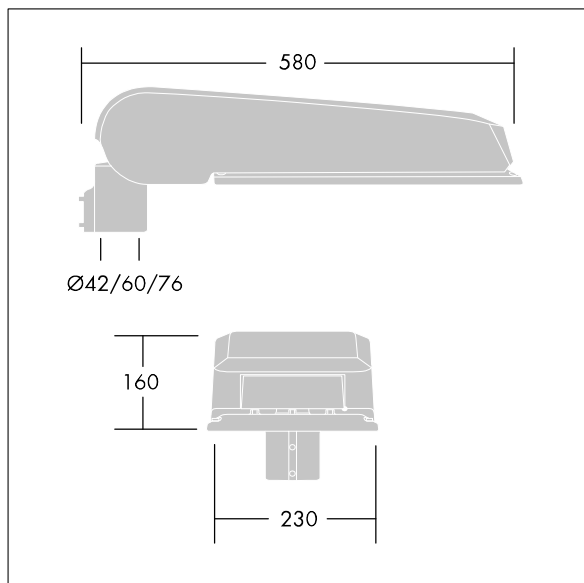

Mål: 580 x 230 x 160 mm

Luminaire input power: 124,8 W

Lysutbytte fra armatur: 19631 lm

Armatureffektivitet: 157 lm/W

Vekt: 9,6 kg

Vindflate: 0.115 m<sup>2</sup>

TLG\_CTEQ\_F\_LMTP72LEDPDB.jpg

TLG\_CETQ\_M\_L.wmf