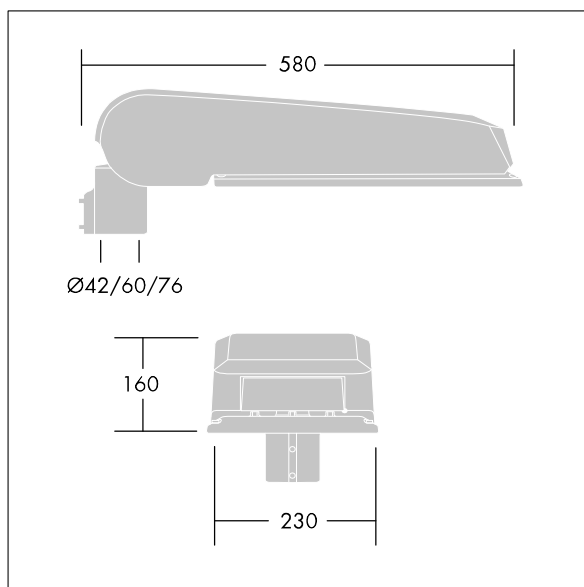

## CiviTEQ

En stort LED-veilylsarmatur med 60 LED som drives av 500mA med smal veioptikk. Elektronisk forkobling, uten dimming. Klasse II elektrisk, IP66, IK08. Armaturhus: presstøpt aluminium (EN AC-44300), Lysegrå 150 sandstrukturet (likner RAL9006). Avskjerming: herdet plan glass. Skruer: rustfritt stål, Ecolubric®-behandlet. Leveres med Ø60 mm festeordningsadapter som kan monteres på mastetopp (0°/5°/10° helling) eller utliggerarm (-20°/-15°/-10°/-5°/0° helling). Utstyrt med krets for 50% strømreduksjon, effektiv 3 timer før og 5 timer etter en kalkulert midnatt. Kan deaktiveres ved installasjon via en tilgjengelig intern bryter. Med 4000K LED. Overspenningsvern: 10 kV enkeltpuls fellesmodus og 8 kV flerpuls fellesmodus og 6 kV flerpuls differensialmodus. Hvis permanent DALI-system er tilkoblet, 6 kV flerpuls felles- og differensialmodus.

Mål: 580 x 230 x 160 mm  
 Luminaire input power: 88,3 W  
 Lysutbytte fra armatur: 14771 lm  
 Armatureffektivitet: 167 lm/W  
 Vekt: 9,6 kg  
 Vindflate: 0.115 m<sup>2</sup>

TLG\_CTEQ\_F\_LMTP72LEDPDB.jpg