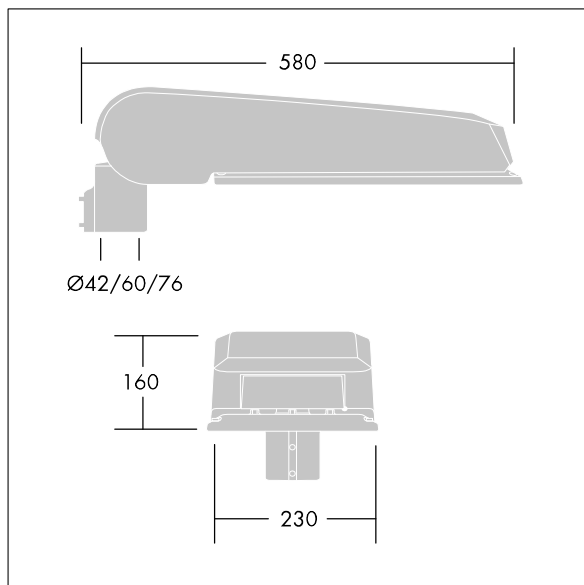

Luminaire input power: 62,2 W

Lysutbytte fra armatur: 10791 lm

Armatureffektivitet: 173 lm/W

Vekt: 9,6 kg

Vindflate: 0.115 m²

TLG_CTEQ_F_LMTP72LEDPDB.jpg

TLG_CETQ_M_L.wmf

Dette produktet inneholder lyskilder med energieffektivitetsklassene D, E.