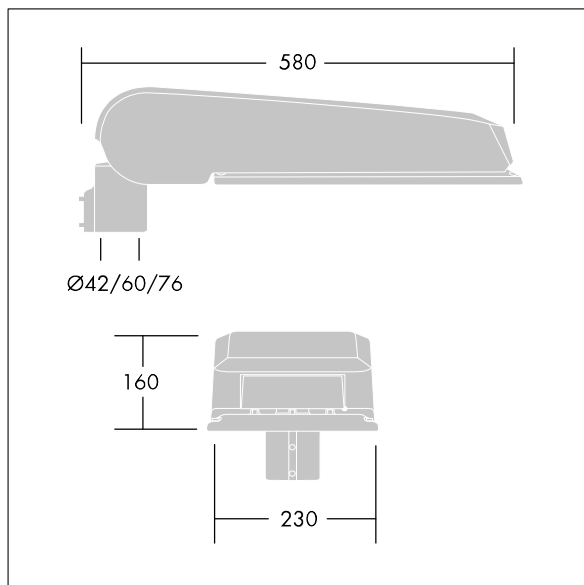

## CiviTEQ

En stort LED-veilylsarmatur med 48 LED som drives av 350mA med smal veioptikk. Elektronisk forkobling, uten dimming. Klasse II elektrisk, IP66, IK08. Armaturhus: presstøpt aluminium (EN AC-44300), Lysegrå 150 sandstrukturet (likner RAL9006). Avskjerming: herdet plan glass. Skruer: rustfritt stål, Ecolubric®-behandlet. Leveres med Ø60 mm festeordningsadapter som kan monteres på mastetopp (0°/5°/10° helling) eller utliggerarm (-20°/-15°/-10°/-5°/0° helling). Utstyrt med krets for 50% strømreduksjon, effektiv 3 timer før og 5 timer etter en kalkulert midnatt. Kan deaktiveres ved installasjon via en tilgjengelig intern bryter. Med 4000K LED. Overspenningsvern: 10 kV enkeltpuls fellesmodus og 8 kV flerpuls fellesmodus og 6 kV flerpuls differensialmodus. Hvis permanent DALI-system er tilkoblet, 6 kV flerpuls felles- og differensialmodus.

Mål: 580 x 230 x 160 mm  
 Luminaire input power: 49,6 W  
 Lysutbytte fra armatur: 8667 lm  
 Armatureffektivitet: 175 lm/W  
 Vekt: 9,6 kg  
 Vindflate: 0.115 m<sup>2</sup>

TLG\_CTEQ\_F\_LMTP72LEDPDB.jpg