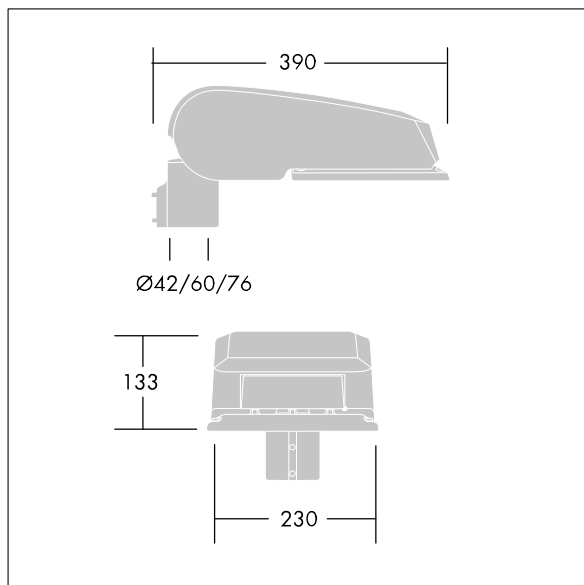

Luminaire input power: 77,5 W

Lysutbytte fra armatur: 10977 lm

Armatureffektivitet: 142 lm/W

Vekt: 5,7 kg

Vindflate: 0.077 m²

TLG_CTEQ_F_SMTP36LEDPDB.jpg

TLG_CETQ_M_S.wmf

Dette produktet inneholder lyskilder med energieffektivitetsklasse D.