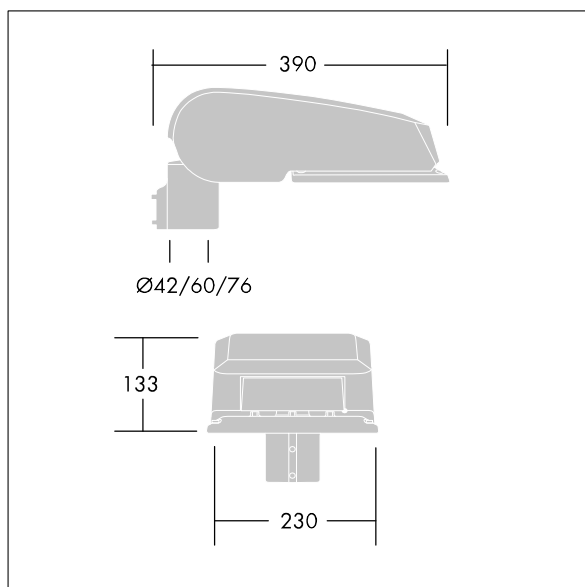

TLG_CETQ_M_S.wmf

Dette produktet inneholder lyskilder med energieffektivitetsklasse D.