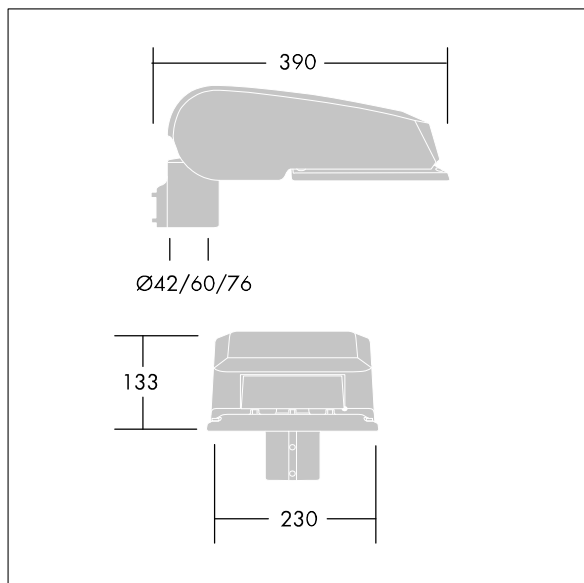

Mål: 390 x 230 x 133 mm

Luminaire input power: 74,5 W

Lysutbytte fra armatur: 11747 lm

Armatureffektivitet: 158 lm/W

Vekt: 5,7 kg

Vindflate: 0.077 m²

TLG_CTEQ_F_SMTP36LEDPDB.jpg

TLG_CETQ_M_S.wmf