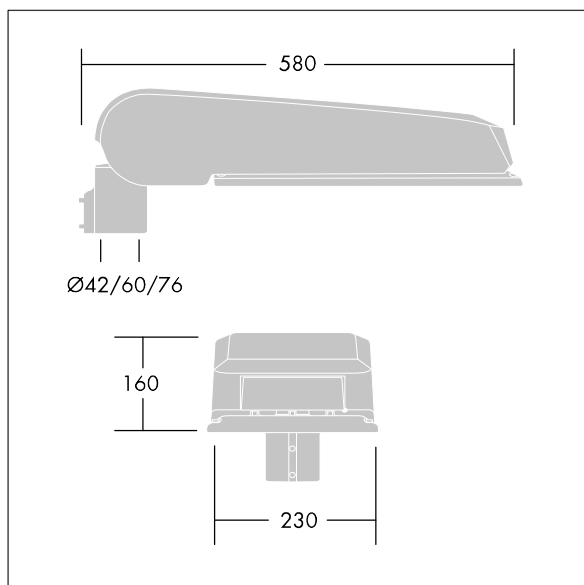

CiviTEQ

En stort LED-veilylsarmatur med 72 LED som drives av 700mA med Fotgjengerfeltoptikk.. Klasse II elektrisk, IP66, IK08. Armaturhus: presstøpt aluminium (EN AC-44300), Lysegrå 150 sandstrukturert (likner RAL9006). Avskjerming: herdet glass. Skruer: rustfritt stål, Ecolubric®-behandlet. Leveres med Ø60 mm festeanordningsadapter som kan monteres på mastetopp (0°/5°/10° helling) eller utliggerarm (-20°/-15°/-10°/-5°/0° helling). Med 5700K LED. Overspenningsvern: 10 kV enkeltpuls fellesmodus og 8 kV flerpuls fellesmodus og 6 kV flerpuls differensialmodus. Hvis permanent DALI-system er tilkoblet, 6 kV flerpuls felles- og differensialmodus.

Mål: 580 x 230 x 160 mm

Vekt: 9,3 kg

Vindflate: 0.115 m²

TLG_CTEQ_F_LMTP72LEDPDB.jpg

TLG_CETQ_M_L.wmf

Dette produktet inneholder en lyskilde med energieffektivitetsklasse D.