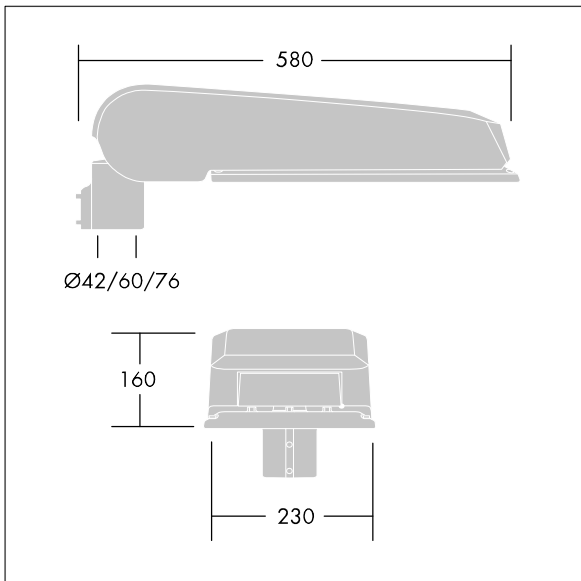

CiviTEQ

En stort LED-veilylsarmatur med 60 LED som drives av 700mA med Fotgjengerfeltoptikk.. Klasse II elektrisk, IP66, IK08. Armaturhus: presstøpt aluminium (EN AC-44300), Lysegrå 150 sandstrukturert (likner RAL9006). Avskjerming: herdet glass. Skruer: rustfritt stål, Ecolubric®-behandlet. Leveres med Ø60 mm festeanordningsadapter som kan monteres på mastetopp (0°/5°/10° helling) eller utliggerarm (-20°/-15°/-10°/-5°/0° helling). Med 5700K LED. Overspenningsvern: 10 kV enkeltpuls fellesmodus og 8 kV flerpuls fellesmodus og 6 kV flerpuls differensialmodus. Hvis permanent DALI-system er tilkoblet, 6 kV flerpuls felles- og differensialmodus.

Mål: 580 x 230 x 160 mm

Vekt: 9,24 kg

Vindflate: 0.115 m²

TLG_CTEQ_F_LMTP72LEDPDB.jpg

TLG_CETQ_M_L.wmf

Dette produktet inneholder lyskilder med energieffektivitetklasse D.