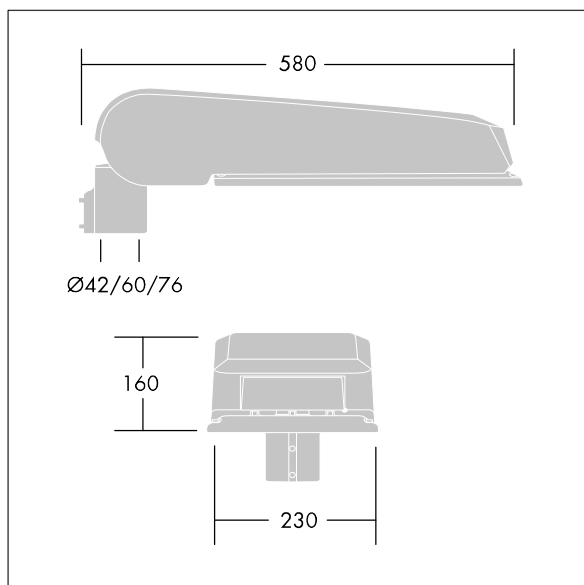

CiviTEQ

En stort LED-veilylsarmatur med 48 LED som drives av 700mA med Fotgjengerfeltoptikk.. Klasse II elektrisk, IP66, IK08. Armaturhus: presstøpt aluminium (EN AC-44300), Lysegrå 150 sandstrukturert (likner RAL9006). Avskjerming: herdet glass. Skruer: rustfritt stål, Ecolubric®-behandlet. Leveres med Ø60 mm festeanordningsadapter som kan monteres på mastetopp (0°/5°/10° helling) eller utliggerarm (-20°/-15°/-10°/-5°/0° helling). Med 5700K LED. Overspenningsvern: 10 kV enkeltpuls fellesmodus og 8 kV flerpuls fellesmodus og 6 kV flerpuls differensialmodus. Hvis permanent DALI-system er tilkoblet, 6 kV flerpuls felles- og differensialmodus.

Mål: 580 x 230 x 160 mm

Vekt: 9,2 kg

Vindflate: 0.115 m²

TLG_CTEQ_F_LMTP72LEDPDB.jpg

TLG_CETQ_M_L.wmf

Dette produktet inneholder en lyskilde med energieffektivitetsklasse D.