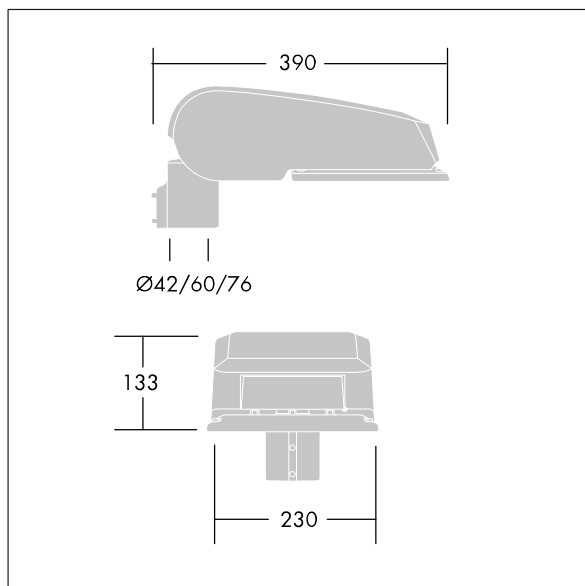

CiviTEQ

En liten LED-veilysarmatur med 36 LED som drives av 700mA med Fotgjengerfeltoptikk. Elektronisk forkobling, uten dimming. Klasse II elektrisk, IP66, IK08. Armaturhus: presstøpt aluminium (EN AC-44300), Lysegrå 150 sandstrukturet (likner RAL9006). Avskjerming: herdet plan. Skruer: rustfritt stål, Ecolubric®-behandlet. Leveres med Ø60 mm festeordningsadapter som kan monteres på mastetopp (0°/5°/10° helling) eller utliggerarm (-20°/-15°/-10°/-5°/0° helling). Med 5700K LED. Overspenningsvern: 10 kV enkeltpuls fellesmodus og 8 kV flerpuls fellesmodus og 6 kV flerpuls differensialmodus. Hvis permanent DALI-system er tilkoblet, 6 kV flerpuls felles- og differensialmodus.

Mål: 390 x 230 x 133 mm
 Luminaire input power: 77 W
 Lysutbytte fra armatur: 9301 lm
 Armatureffektivitet: 121 lm/W
 Vekt: 5,7 kg
 Vindflate: 0.077 m²

TLG_CTEQ_F_SMT36LEDPDB.jpg

TLG_CETQ_M_S.wmf

Dette produktet inneholder en lyskilde med energieffektivitetsklasse D.