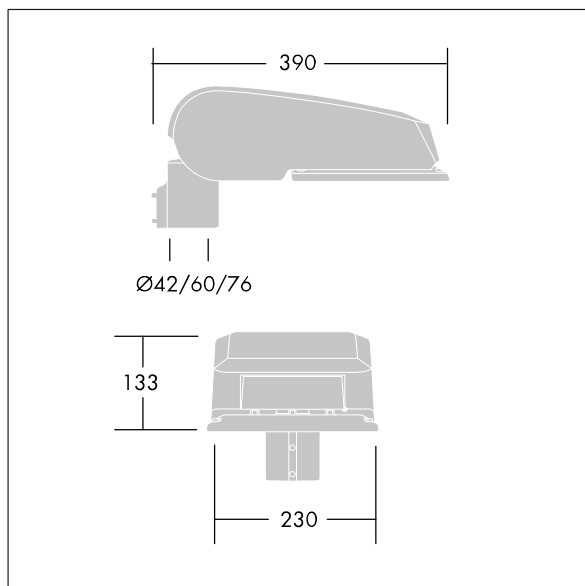

96643227 CQ 36L70 757 IVS CL2 M60 GY-S

CiviTEQ

En liten LED-veilysarmatur med 36 LED som drives av 700mA med Fotgjengerfeltoptikk. Elektronisk forkobling, uten dimming. Klasse II elektrisk, IP66, IK08. Armaturhus: presstøpt aluminium (EN AC-44300), Lysegrå 150 sandstrukturet (likner RAL9006). Avskjerming: herdet plan. Skruer: rustfritt stål, Ecolubric®-behandlet. Leveres med Ø60 mm festeordningsadapter som kan monteres på mastetopp (0°/5°/10° helling) eller utliggerarm (-20°/-15°/-10°/-5°/0° helling). Med 5700K LED. Overspenningsvern: 10 kV enkeltpuls fellesmodus og 8 kV flerpuls fellesmodus og 6 kV flerpuls differensialmodus. Hvis permanent DALI-system er tilkoblet, 6 kV flerpuls felles- og differensialmodus.

Mål: 390 x 230 x 133 mm
 Luminaire input power: 77 W
 Lysutbytte fra armatur: 9301 lm
 Armatureffektivitet: 121 lm/W
 Vekt: 5,7 kg
 Vindflate: 0.077 m²

TLG_CTEQ_F_SMT36LEDPDB.jpg

TLG_CETQ_M_S.wmf

Dette produktet inneholder en lyskilde med energieffektivitetsklasse D.