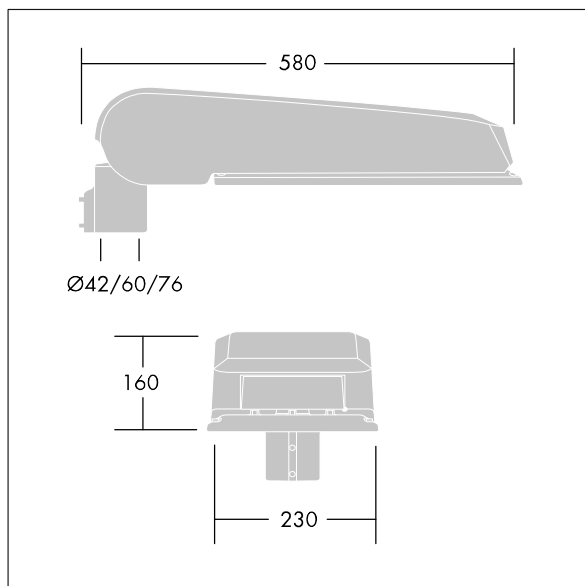

Luminaire input power: 149 W

Lysutbytte fra armatur: 22103 lm

Armatureffektivitet: 148 lm/W

Vekt: 9,6 kg

Vindflate: 0.115 m²

TLG_CTEQ_F_LMTP72LEDPDB.jpg

TLG_CETQ_M_L.wmf

Dette produktet inneholder lyskilder med energieffektivitetsklasse E.