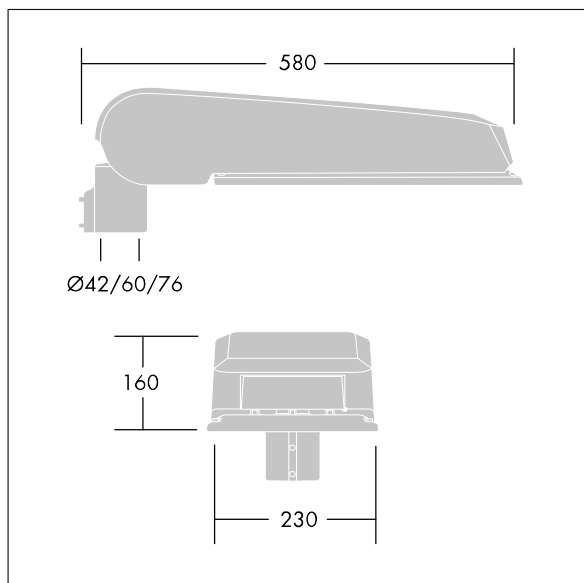

Luminaire input power: 149 W

Lysutbytte fra armatur: 22103 lm

Armatureffektivitet: 148 lm/W

Vekt: 9,6 kg

Vindflate: 0.115 m²

TLG_CTEQ_F_LMTP72LEDPDB.jpg

TLG_CETQ_M_L.wmf

Dette produktet inneholder lyskilder med energieffektivitetsklasse E.