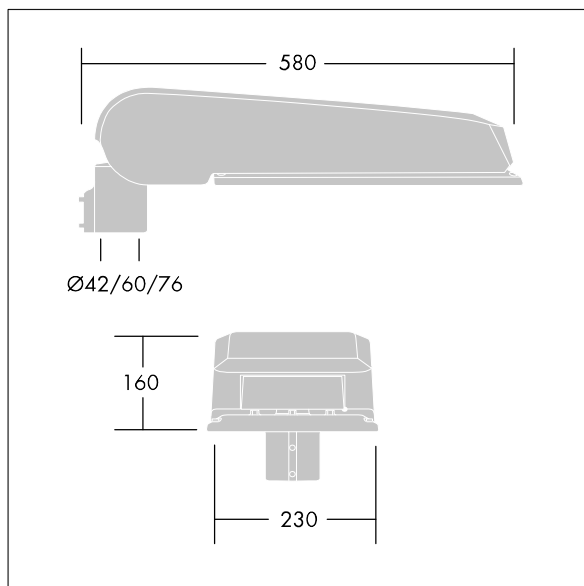

Luminaire input power: 125 W

Lysutbytte fra armatur: 18685 lm

Armatureffektivitet: 149 lm/W

Vekt: 9,6 kg

Vindflate: 0.115 m<sup>2</sup>

TLG\_CTEQ\_F\_LMTP72LEDPDB.jpg

TLG\_CETQ\_M\_L.wmf

Dette produktet inneholder lyskilder med energieffektivitetklassene D, E.