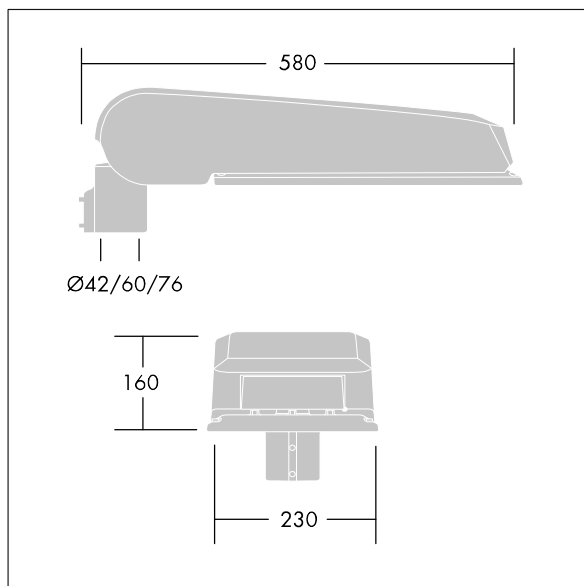

Luminaire input power: 100,7 W

Lysutbytte fra armatur: 15134 lm

Armatureffektivitet: 150 lm/W

Vekt: 9,6 kg

Vindflate: 0.115 m²

TLG_CTEQ_F_LMTP72LEDPDB.jpg

TLG_CETQ_M_L.wmf

Dette produktet inneholder lyskilder med energieffektivitetklasse D.