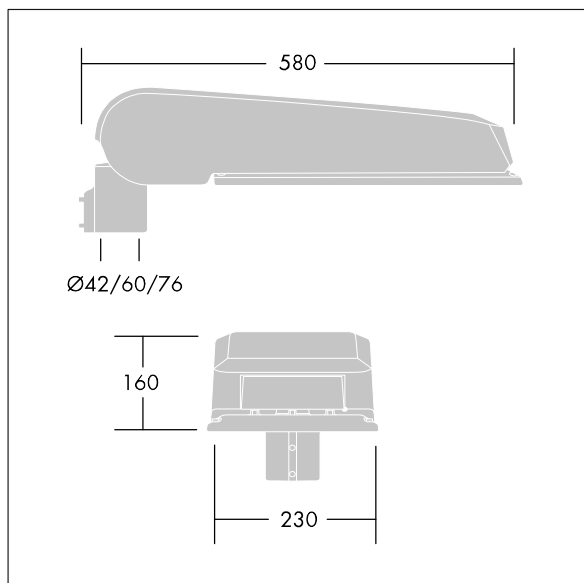

Luminaire input power: 100,7 W

Lysutbytte fra armatur: 15134 lm

Armatureffektivitet: 150 lm/W

Vekt: 9,6 kg

Vindflate: 0.115 m<sup>2</sup>

TLG\_CTEQ\_F\_LMTP72LEDPDB.jpg

TLG\_CETQ\_M\_L.wmf

Dette produktet inneholder lyskilder med energieffektivitetsklasse D.