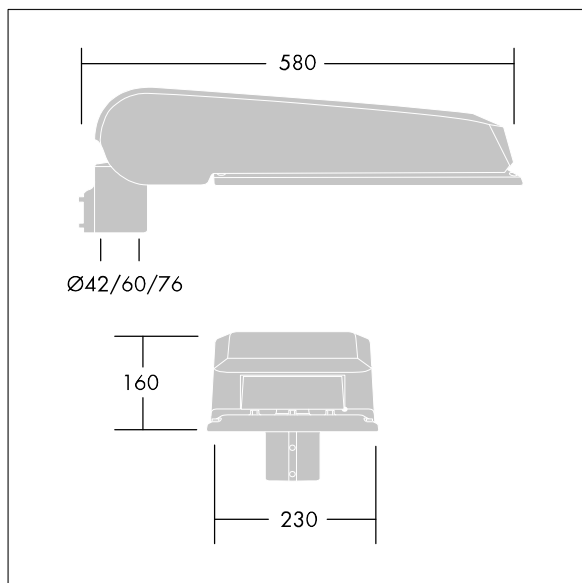

TLG_CETQ_M_L.wmf

Dette produktet inneholder lyskilder med energieffektivitetsklasse D.