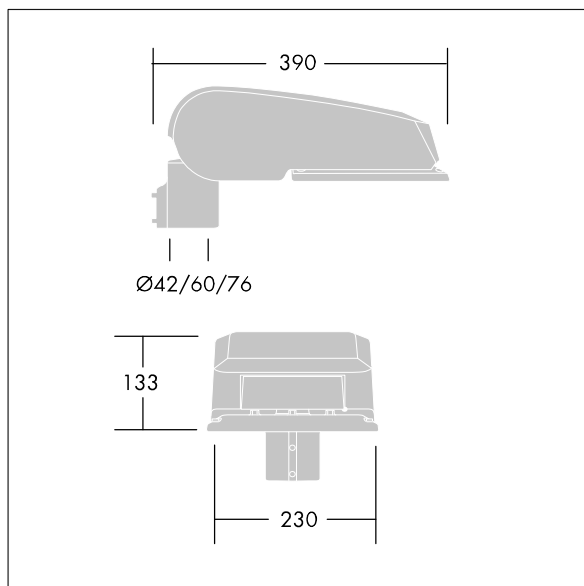

CiviTEQ

En liten LED-veilysarmatur med 36 LED som drives av 700mA med Fotgjengerfeltoptikk. Elektronisk forkobling, uten dimming. Klasse II elektrisk, IP66, IK08. Armaturhus: presstøpt aluminium (EN AC-44300), Lysegrå 150 sandstrukturet (likner RAL9006). Avskjerming: herdet plan glass. Skruer: rustfritt stål, Ecolubric®-behandlet. Leveres med Ø60 mm festeordningsadapter som kan monteres på mastetopp (0°/5°/10° helling) eller utliggerarm (-20°/-15°/-10°/-5°/0° helling). Med 4000K LED.

Luminaire input power: 77 W

Lysutbytte fra armatur: 11181 lm

Armatureffektivitet: 145 lm/W

Vekt: 5,7 kg

Vindflate: 0.077 m²

TLG_CTEQ_F_SMTP36LEDPDB.jpg

TLG_CETQ_M_S.wmf

Dette produktet inneholder lyskilder med energieffektivitetsklasse E.