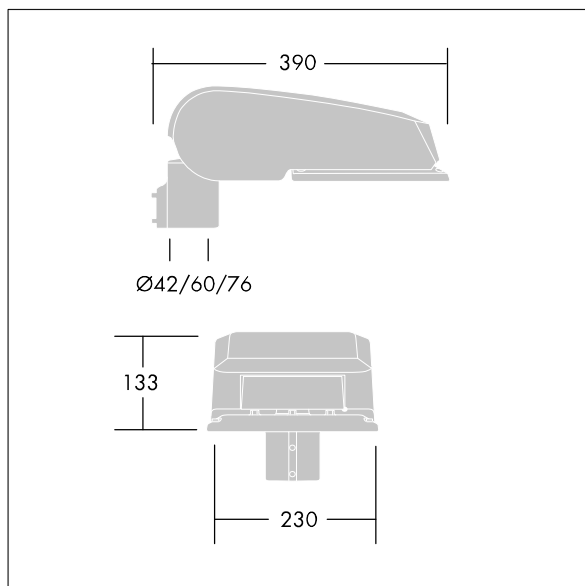

## CiviTEQ

En liten LED-veilysarmatur med 36 LED som drives av 700mA med Fotgjengerfeltoptikk. Elektronisk forkobling, uten dimming. Klasse II elektrisk, IP66, IK08. Armaturhus: presstøpt aluminium (EN AC-44300), Lysegrå 150 sandstrukturet (likner RAL9006). Avskjerming: herdet plan glass. Skruer: rustfritt stål, Ecolubric®-behandlet. Leveres med Ø60 mm festeordningsadapter som kan monteres på mastetopp (0°/5°/10° helling) eller utliggerarm (-20°/-15°/-10°/-5°/0° helling). Med 4000K LED.

Luminaire input power: 77 W

Lysutbytte fra armatur: 11181 lm

Armatureffektivitet: 145 lm/W

Vekt: 5,7 kg

Vindflate: 0.077 m<sup>2</sup>

TLG\_CTEQ\_F\_SMT36LEDPDB.jpg

TLG\_CETQ\_M\_S.wmf

Dette produktet inneholder lyskilder med energieffektivitetsklasse E.