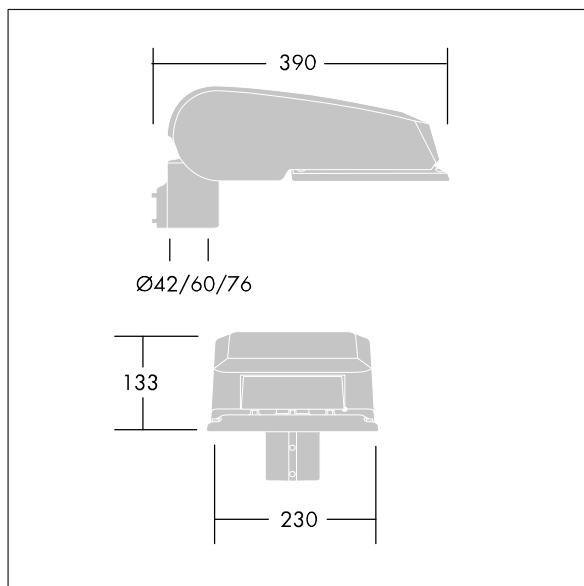

TLG_CETQ_M_S.wmf

Dette produktet inneholder lyskilder med energieffektivitetsklasse E.