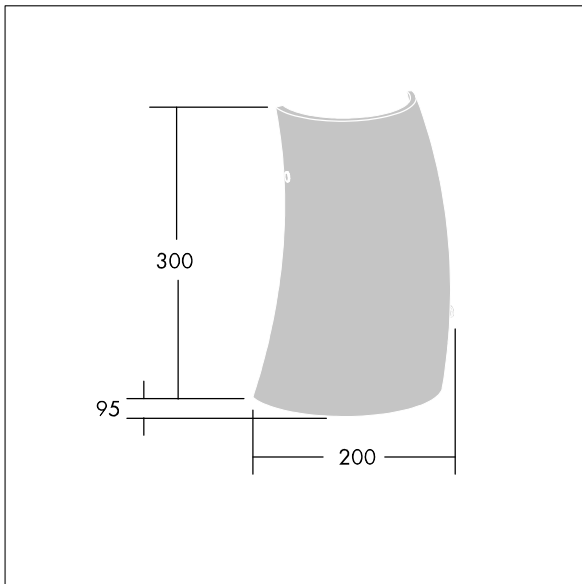

96642919 LYRIC DECO LED1550-830 HFI-X MWA-R OP

En stilig, avrundet og rørformet veggmontert LED-armatur med Forkoblingsutstyr med DALI-dimming. Klasse I elektrisk, IP20. Avskjerming: opal glass. Med 3000K LED.

Mål: 200 x 95 x 300 mm
 Luminaire input power: 12,4 W
 Lysutbytte fra armatur: 1550 lm
 Armatureffektivitet: 125 lm/W
 Vekt: 1,4 kg

TLG_LYRD_F_WALLPDB.jpg

TLG_LYRD_M_DX_AP.wmf

Dette produktet inneholder en lyskilde med energieffektivitetsklasse C.