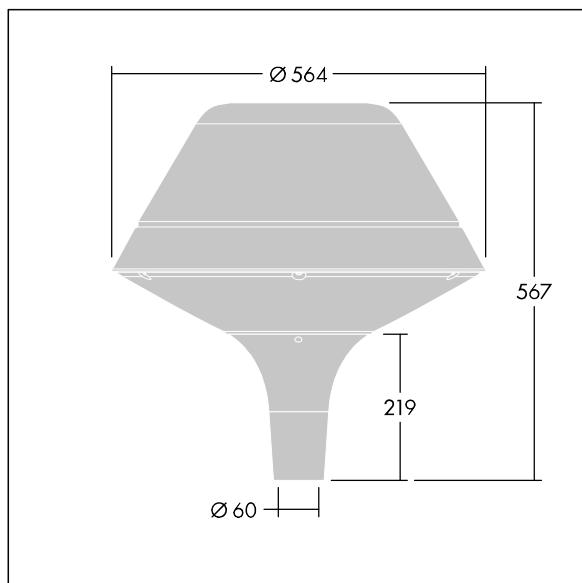

### Plurio

Plurio Direct: En dekorativ LED-armatur for montering på mast med rotasjonssymmetrisk lysfordeling. LED-driver med 18 LED som drives ved 1,05A. Klasse II elektrisk, IP66, IK08. Sokkel: støpt aluminium, pulverlakkert sølvgrå. Toppskjerm: original form, aluminium, teksturert sølvgrå. Avskjerming: UV-stabilisert, klar polykarbonat med prizmer som minsker blanding. Direkte, linsebasert optikk med intern reflektor. Utstyrt med krets for 50% strømreduksjon, effektiv 3 timer før og 5 timer etter en kalkulert midnatt. Kan deaktiveres ved installasjon via en tilgjengelig intern bryter. Med 4000K LED. Montering på mast på Ø60 mm mast.

Opplysemisjon på under 1 %.

Mål: Ø564 x 567 mm  
 Luminaire input power: 60 W  
 Lysutbytte fra armatur: 6645 lm  
 Armatureffektivitet: 111 lm/W  
 Vekt: 9,5 kg  
 Vindflate: 0.199 m<sup>2</sup>

TLG\_PLRL\_F\_DOC\_GY.jpg