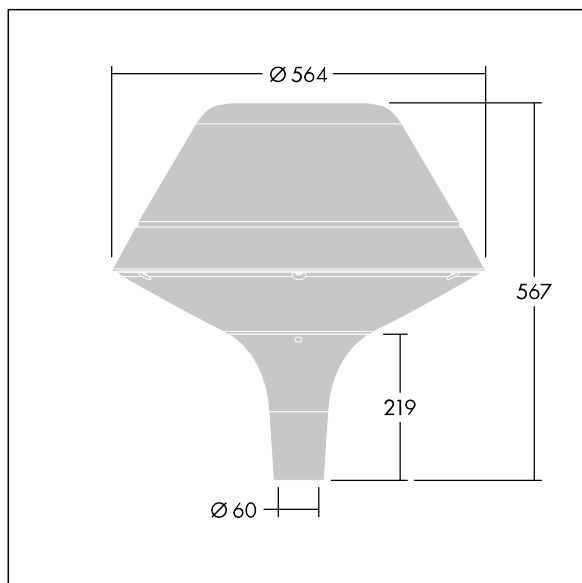

### Plurio

Plurio Direct: En dekorativ LED-armatur for montering på mast med rotasjonssymmetrisk lysfordeling. LED-driver med 18 LED som drives ved 1,05A. Klasse II elektrisk, IP66, IK08. Sokkel: støpt aluminium, pulverlakkert sølvgrå. Toppskjerm: original form, aluminium, teksturert sølvgrå. Avskjerming: UV-stabilisert, klar polykarbonat med prismer som minsker blanding. Direkte, linsebasert optikk med intern reflektor. Utstyrt med krets for 50% strømreduksjon, effektiv 3 timer før og 5 timer etter en kalkulert midnatt. Kan deaktiveres ved installasjon via en tilgjengelig intern bryter. Med 4000K LED. Montering på mast på Ø60 mm mast.

Opplysemisjon på under 1 %.

Mål: Ø564 x 567 mm  
 Luminaire input power: 60 W  
 Lysutbytte fra armatur: 6645 lm  
 Armatureffektivitet: 111 lm/W  
 Vekt: 9,5 kg  
 Vindflate: 0.199 m<sup>2</sup>

TLG\_PLRL\_F\_DOC\_GY.jpg