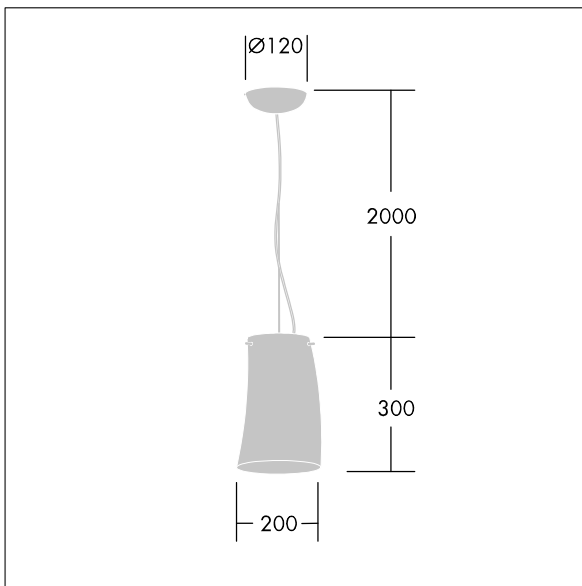

96642773 LYRIC DECO LED1050-830 HF MSU OP

En stilig, avrundet og rørformet nedhengt LED-armatur med uten dimming. Klasse I elektrisk, IP20. Avskjerming: opal glass. Med 3000K LED.

Mål: Ø200 x 300 mm
 Luminaire input power: 18 W
 Lysutbytte fra armatur: 1050 lm
 Armatureffektivitet: 58 lm/W
 Vekt: 2,2 kg

TLG_LYRD_F_SUSPPDB.jpg

TLG_LYRD_M_SOSP.wmf

Dette produktet inneholder en lyskilde med energieffektivitetsklasse E.

96642773 LYRIC DECO LED1050-830 HF MSU OP