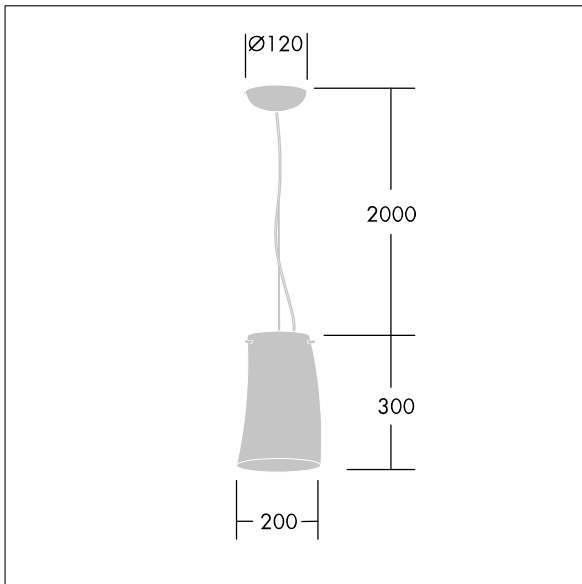

96642773 LYRIC DECO LED1050-830 HF MSU OP

En stilig, avrundet og rørformet nedhengt LED-armatur med uten dimming. Klasse I elektrisk, IP20. Avskjerming: opal glass. Med 3000K LED.

Mål: Ø200 x 300 mm
 Luminaire input power: 18 W
 Lysutbytte fra armatur: 1050 lm
 Armatureffektivitet: 58 lm/W
 Vekt: 2,2 kg

TLG_LYRD_F_SUSPPDB.jpg

TLG_LYRD_M_SOSP.wmf

Dette produktet inneholder en lyskilde med energieffektivitetsklasse E.