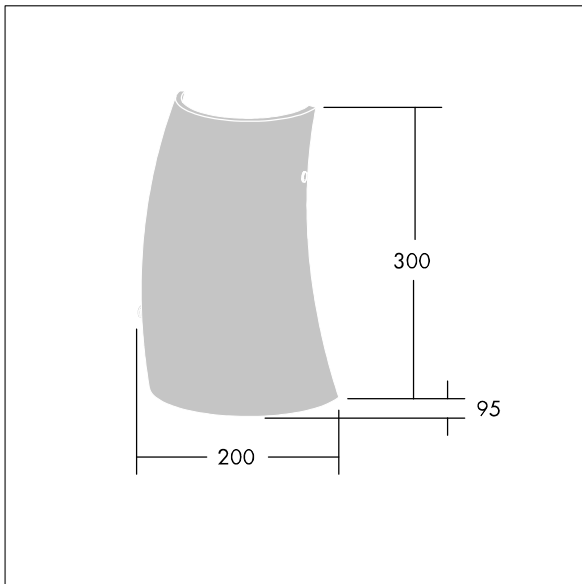

96642772 LYRIC DECO LED1550-830 HF MWA-L OP

En stilig, avrundet og rørformet veggmontert LED-armatur med uten dimming. Klasse I elektrisk, IP20. Avskjerming: opal glass. Med 3000K LED.

Mål: 200 x 95 x 300 mm
 Luminaire input power: 12,4 W
 Lysutbytte fra armatur: 1550 lm
 Armatureffektivitet: 125 lm/W
 Vekt: 1,4 kg

TLG_LYRD_F_WALLPDB.jpg

TLG_LYRD_M_DX_AP02.wmf

Dette produktet inneholder en lyskilde med energieffektivitetsklasse C.

96642772 LYRIC DECO LED1550-830 HF MWA-L OP