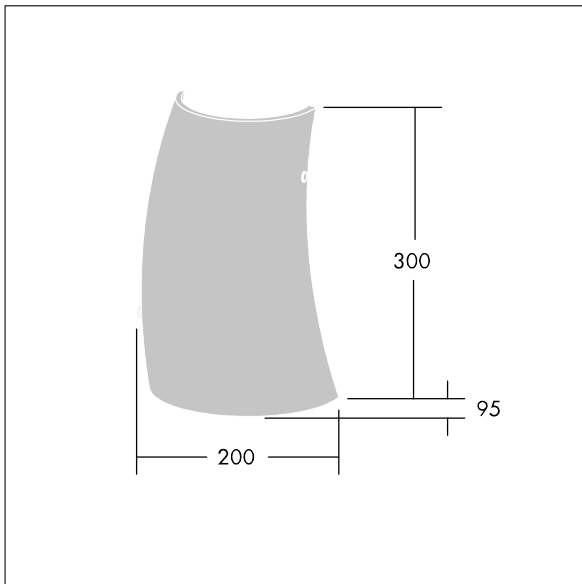

TLG_LYRD_M_DX_AP02.wmf

Dette produktet inneholder en lyskilde med energieffektivitetsklasse C.