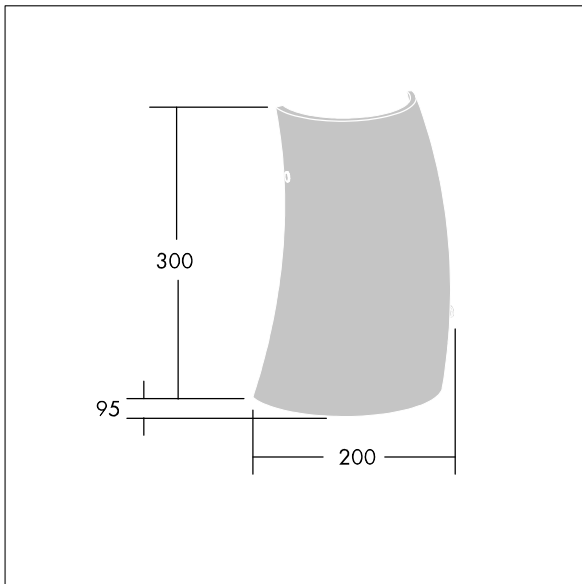

96642771 LYRIC DECO LED1550-830 HF MWA-R OP

En stilig, avrundet og rørformet veggmontert LED-armatur med uten dimming. Klasse I elektrisk, IP20. Avskjerming: opal glass. Med 3000K LED.

Mål: 200 x 95 x 300 mm
 Luminaire input power: 12,4 W
 Lysutbytte fra armatur: 1550 lm
 Armatureffektivitet: 125 lm/W
 Vekt: 1,4 kg

TLG_LYRD_F_WALLPDB.jpg

TLG_LYRD_M_DX_AP.wmf

Dette produktet inneholder en lyskilde med energieffektivitetsklasse C.

96642771 LYRIC DECO LED1550-830 HF MWA-R OP