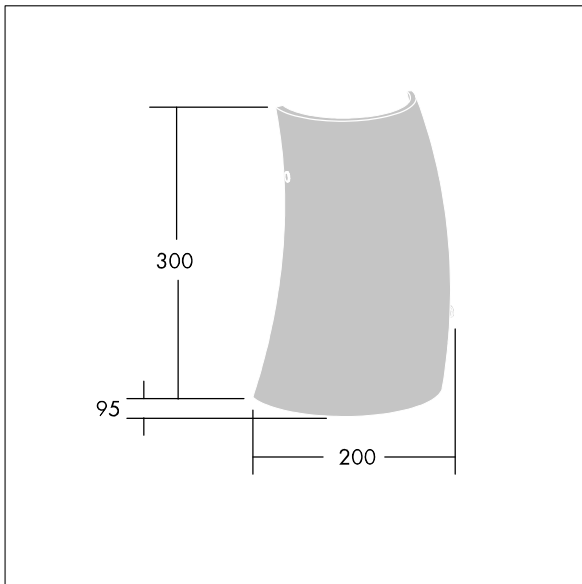

TLG_LYRD_M_DX_AP.wmf

Dette produktet inneholder en lyskilde med energieffektivitetsklasse C.