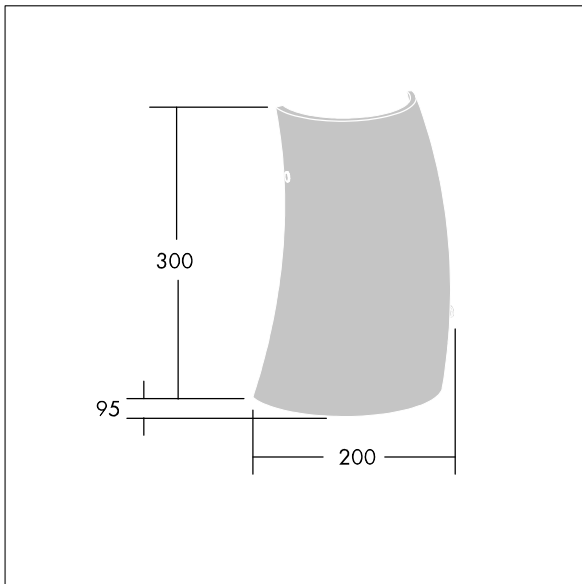

96642767 LYRIC DECO LED1550-840 HF MWA-R OP

En stilig, avrundet og rørformet veggmontert LED-armatur med uten dimming. Klasse I elektrisk, IP20. Avskjerming: opal glass. Med 4000K LED.

Mål: 200 x 95 x 300 mm
 Luminaire input power: 12,4 W
 Lysutbytte fra armatur: 1550 lm
 Armatureffektivitet: 125 lm/W
 Vekt: 1,4 kg

TLG_LYRD_F_WALLPDB.jpg

TLG_LYRD_M_DX_AP.wmf

Dette produktet inneholder en lyskilde med energieffektivitetsklasse C.

96642767 LYRIC DECO LED1550-840 HF MWA-R OP