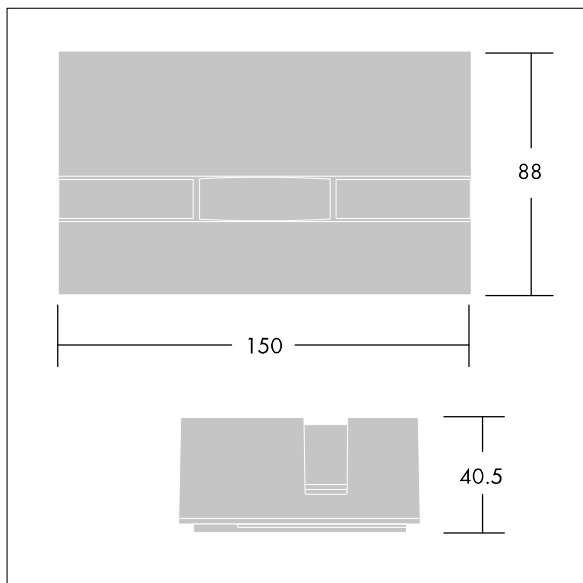

## Vioo

Liten LED-flomlys for belysning rundt vinduer. 1 LED drives på konstant 1,2 A. Armaturhus: presstøpt aluminium (AB47100) med god korrosjonsmotstand, lakkert mørkegrå. Frontlinse: polykarbonat. Klasse I elektrisk, IP65, IK10. Ferdigkablet med 1,5 m H05-RNF-kabel. Med 4000K LED

Mål: 150 x 90 x 40 mm  
Luminaire input power: 4,7 W  
Lysutbytte fra armatur: 200 lm  
Armatureffektivitet: 43 lm/W  
Vekt: 0,71 kg

TLG\_VIOO\_F\_PDB.jpg

TLG\_VIOO\_M\_LD1.wmf

Dette produktet inneholder en lyskilde med energieffektivitetsklasse F.