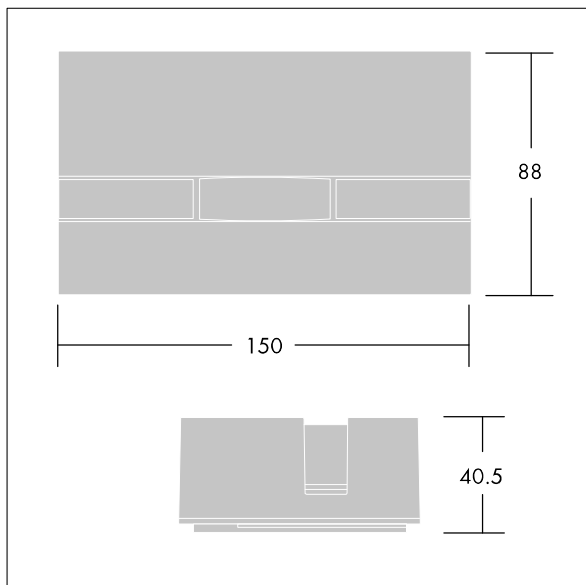

Vioo

96271769 VIOO 1L120 740 ANT

THORN

Vioo

Liten LED-flomlys for belysning rundt vinduer. 1 LED drives på konstant 1,2 A. Armaturhus: presstøpt aluminium (AB47100) med god korrosjonsmotstand, lakkert mørkegrå. Frontlinse: polykarbonat. Klasse I elektrisk, IP65, IK10. Ferdigkablet med 1,5 m H05-RNF-kabel. Med 4000K LED

Mål: 150 x 90 x 40 mm
Luminaire input power: 4,7 W
Lysutbytte fra armatur: 200 lm
Armatureffektivitet: 43 lm/W
Vekt: 0,71 kg

TLG_VIOO_F_PDB.jpg

TLG_VIOO_M_LD1.wmf

Dette produktet inneholder en lyskilde med energieffektivitetsklasse F.