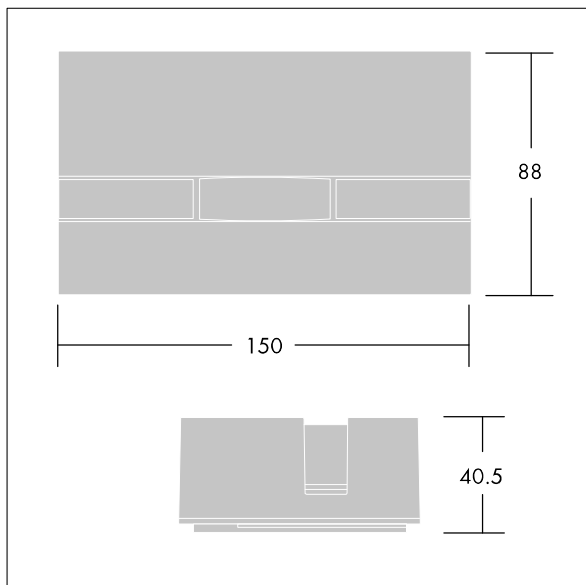

Vioo

96271768 VIOO 1L120 830 ANT

THORN

Vioo

Liten LED-flomlys for belysning rundt vinduer. 1 LED drives på konstant 1,2 A. Armaturhus: presstøpt aluminium (AB47100) med god korrosjonsmotstand, lakkert mørkegrå. Frontlinse: polykarbonat. Klasse I elektrisk, IP65, IK10. Ferdigkablet med 1,5 m H05-RNF-kabel. Med 3000K LED

Mål: 150 x 90 x 40 mm
Luminaire input power: 4,7 W
Lysutbytte fra armatur: 151 lm
Armatureffektivitet: 32 lm/W
Vekt: 0,71 kg

TLG_VIOO_F_PDB.jpg

TLG_VIOO_M_LD1.wmf

Dette produktet inneholder en lyskilde med energieffektivitetsklasse G.