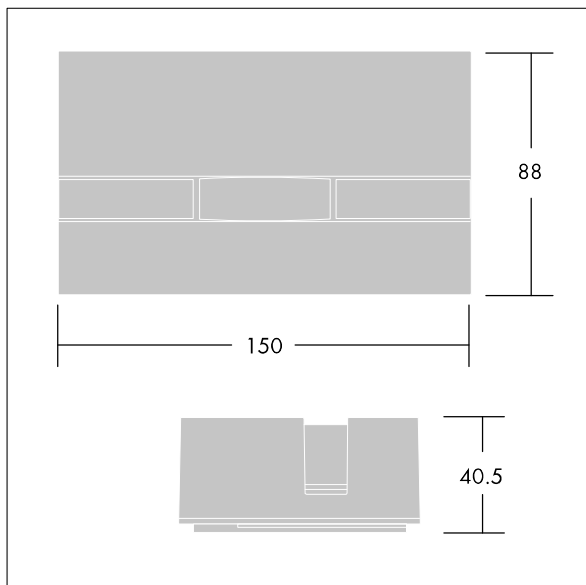

Vioo

96271767 VIOO 1L120 740 LGRY

THORN

Vioo

Liten LED-flomlys for belysning rundt vinduer. 1 LED drives på konstant 1,2 A. Armaturhus: presstøpt aluminium (AB47100) med god korrosjonsmotstand, lakkert Lysegrå. Frontlinse: polykarbonat. Klasse I elektrisk, IP65, IK10. Ferdigkablet med 1,5 m H05-RNF-kabel. Med 4000K LED

Mål: 150 x 90 x 40 mm
Luminaire input power: 4,7 W
Lysutbytte fra armatur: 200 lm
Armatureffektivitet: 43 lm/W
Vekt: 0,71 kg

TLG_VIOO_F_PDB.jpg

TLG_VIOO_M_LD1.wmf

Dette produktet inneholder en lyskilde med energieffektivitetsklasse F.