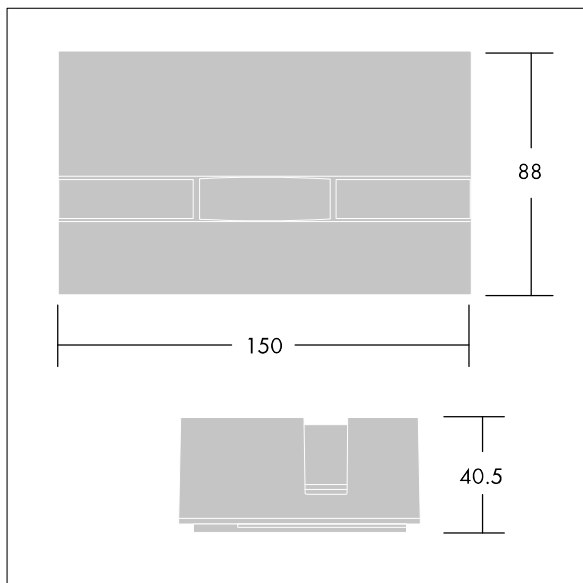

Vioo

96271767 VIOO 1L120 740 LGRY

THORN

Vioo

Liten LED-flomlys for belysning rundt vinduer. 1 LED drives på konstant 1,2 A. Armaturhus: presstøpt aluminium (AB47100) med god korrosjonsmotstand, lakkert Lysegrå. Frontlinse: polykarbonat. Klasse I elektrisk, IP65, IK10. Ferdigkablet med 1,5 m H05-RNF-kabel. Med 4000K LED

Mål: 150 x 90 x 40 mm
Luminaire input power: 4,7 W
Lysutbytte fra armatur: 200 lm
Armatureffektivitet: 43 lm/W
Vekt: 0,71 kg

TLG_VIOO_F_PDB.jpg

TLG_VIOO_M_LD1.wmf

Dette produktet inneholder en lyskilde med energieffektivitetsklasse F.