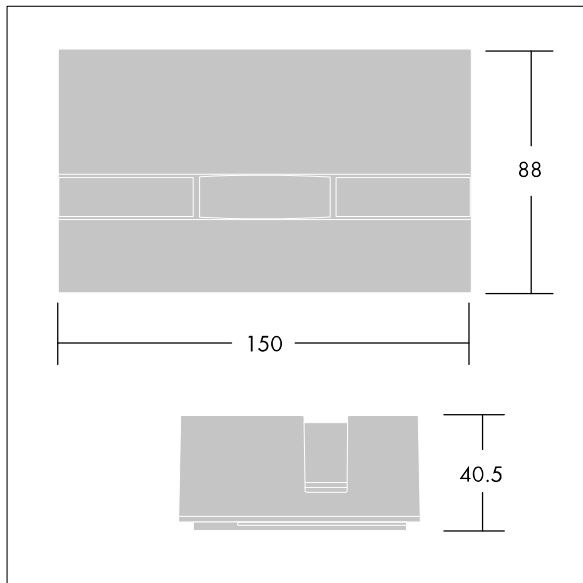

Vioo

96271766 VIOO 1L120 830 L GRY

THORN

Vioo

Liten LED-flomlys for belysning rundt vinduer. 1 LED drives på konstant 1,2 A. Armaturhus: presstøpt aluminium (AB47100) med god korrosjonsmotstand, lakkert Lysegrå. Frontlinse: polykarbonat. Klasse I elektrisk, IP65, IK10. Ferdigkablet med 1,5 m H05-RNF-kabel. Med 3000K LED

Mål: 150 x 90 x 40 mm
Luminaire input power: 4,7 W
Lysutbytte fra armatur: 151 lm
Armatureffektivitet: 32 lm/W
Vekt: 0,71 kg

TLG_VIOO_F_PDB.jpg

TLG_VIOO_M_LD1.wmf

Dette produktet inneholder en lyskilde med energieffektivitetsklasse G.