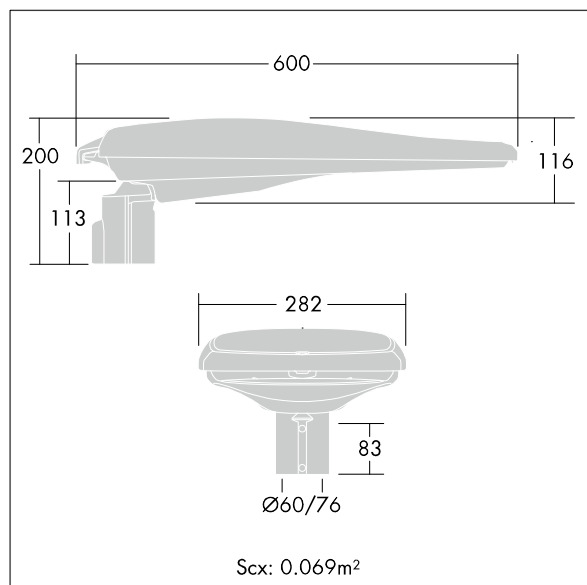

MovU PIR Lateral

THORN

96270766 ISARO 36L70 NR EFL 740 CL1 COR MTP60 8M

Koordinerte armaturer

En LED-gatelysarmatur utformet for holdbarhet. Elektronisk forkobling, uten dimming. Elektrisk isolasjonsklasse I, IP66, IK08. Armaturhus: presstøpt aluminium, pulverlakkert grå. Brakett: presstøpt aluminium, ulakkert. Avskjerming: plan glass. Egnert for montering på mast på Ø60 mm festeanordning eller montering på arm på Ø49–60 mm festeanordning. Justerbar skråstilling i trinn på 5°, mastetopp: 0° til +10°, utligger: -20° til 0°. Kabelinnføring for kabel Ø8 til 12 mm. Leveres klar til installering, alt i én enkelt eske. Med 4000K LED

Luminaire input power: 79 W

Mål: 600 x 282 x 116 mm

Vekt: 5,5 kg

Vindflate: 0.069 m²

TLG_ISRO_F_LEDMTPEFLPDB.jpg

TLG_ISRO_M_LED.wmf

Alle verdier merket med * er merkeverdi. Thorn bruker utprøvde og testede komponenter fra ledende leverandører, men det kan skje enkelttilfeller av teknologirelatert svikt i individuelle LED i løpet av beregnet levetid for produktet. Internasjonale standarder setter toleransen i innledende fluks og tilkoblet effekt til ±10 %. Med mindre annet er oppgitt, gjelder verdiene for en omgivelsestemperatur på 25 °C.