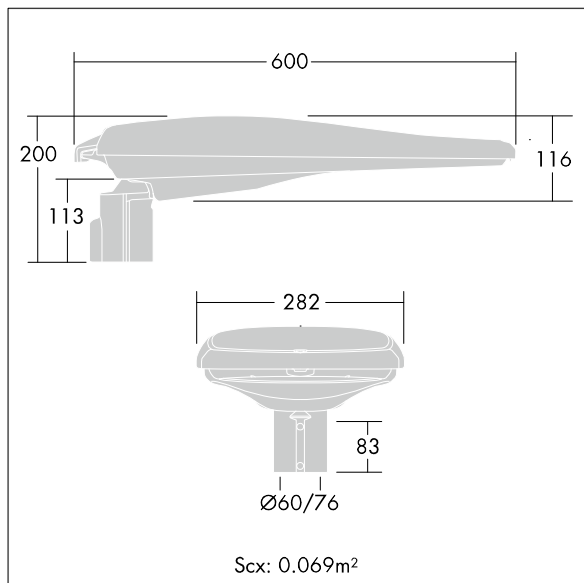

## Koordinerte armaturer

En LED-gatelysarmatur utformet for holdbarhet. Elektronisk forkobling, uten dimming. Elektrisk isolasjonsklasse I, IP66, IK08. Armaturhus: presstøpt aluminium, pulverlakkert grå. Brakett: presstøpt aluminium, ulakkert. Avskjerming: plan glass. Egnert for montering på mast på Ø60 mm festeanordning eller montering på arm på Ø49–60 mm festeanordning. Justerbar skråstilling i trinn på 5°, mastetopp: 0° til +10°, utligger: -20° til 0°. Kabelinnføring for kabel Ø8 til 12 mm. Leveres klar til installering, alt i én enkelt eske. Med 4000K LED

Luminaire input power: 79 W

Mål: 600 x 282 x 116 mm

Vekt: 5,5 kg

Vindflate: 0.069 m<sup>2</sup>

TLG\_ISRO\_F\_LEDMTPEFLPDB.jpg

TLG\_ISRO\_M\_LED.wmf

Alle verdier merket med \* er merkeverdi. Thorn bruker utprøvde og testede komponenter fra ledende leverandører, men det kan skje enkelttilfeller av teknologirelatert svikt i individuelle LED i løpet av beregnet levetid for produktet. Internasjonale standarder setter toleransen i innledende fluks og tilkoblet effekt til ±10 %. Med mindre annet er oppgitt, gjelder verdiene for en omgivelsestemperatur på 25 °C.