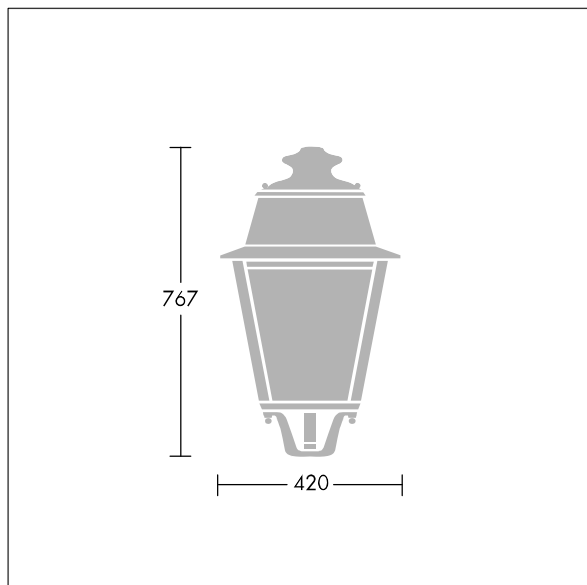

## Koordinerte armaturer

En mastetopparmatur i 1800-tallsstil med 24 LED som drives av 700mA med smal veioptikk. Klasse II elektrisk, IK08. Armaturhus: rustfritt stål, lakkert sort. Toppskjerm: GRP/Polyester, sort finish. Avskjerming: 5 mm tykt herdet glass. Ferdigkablet med 5 m H07-RNF-kabel. Med 4000K LED

Mål: 420 x 420 x 767 mm

Vekt: 8,9 kg

Vindflate: 0.145 m<sup>2</sup>

TLG\_EP14\_F\_LEDMPBLKPDB.jpg

TLG\_EPLS\_M\_LD1.wmf

Dette produktet inneholder en lyskilde med energieffektivitetsklasse D.

Alle verdier merket med \* er merkeverdi. Med mindre annet er oppgitt, gjelder verdiene for en omgivelsestemperatur på 25 °C.