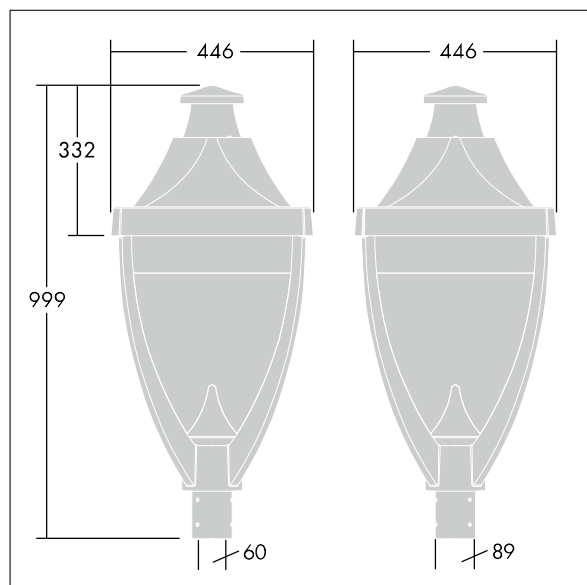

MovU PIR Lateral

THORN

96270763 LEGEND 36L70 740 CL2 COR T60 W5M

Koordinerte armaturer

En moderne, men nostalgisk nedhengt LED-armatur med. Elektronisk forkobling,. Elektrisk dobbeltisolert klasse II, IP65, IK08. Armatur: presstøpt aluminium pulverlakkert grå 900 teksturet finish (likner RAL 7043). Avskjerming: plan herdet glass. Med 3000K LED.

Mål: 446 x 446 x 1004 mm
Luminaire input power: 84 W
Vekt: 17,5 kg
Vindflate: 0.14 m²

TLG_LGND_F_CLS.jpg

TLG_LGND_M_MTP.wmf

Dette produktet inneholder en lyskilde med energieffektivitetklasse D.

Alle verdier merket med * er merkeverdi. Thorn bruker utprøvde og testede komponenter fra ledende leverandører, men det kan skje enkelttilfeller av teknologirelatert svikt i individuelle LED i løpet av beregnet levetid for produktet. Internasjonale standarder setter toleransen i innledende fluks og tilkoblet effekt til $\pm 10\%$. Med mindre annet er oppgitt, gjelder verdiene for en omgivelsestemperatur på 25 °C.