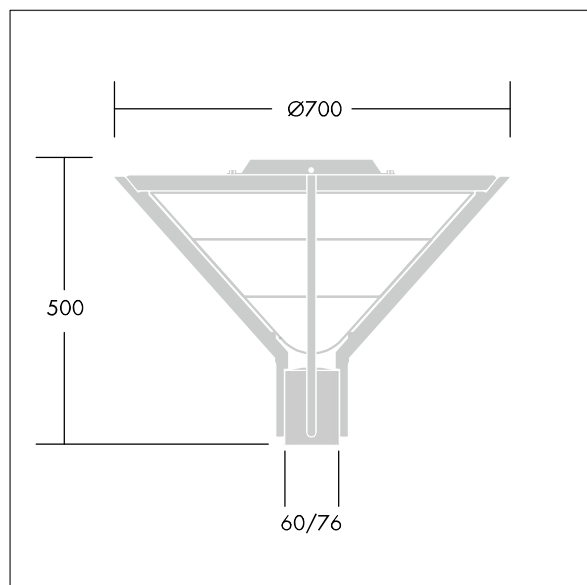

MovU PIR mastetopp

THORN

96270761 AVN F2 LED 18L70 R/S CL2 COR W5M L740

MovU PIR mastetopp

Dekorativ armatur for montering på mast med symmetrisk lysfordeling. , elektrisk dobbeltisolert klasse II, IP66, IK08. Sokkel og armer i presstøpt aluminium (EN AC-46000), og armaturhus i støpt aluminium, pulverlakkert mørk sandgrå grå 900 (nær RAL7043). Avskjerming: klar polykarbonat. Festeskruer: rustfritt stål. Leveres komplett i én boks, ferdigkablet med 4 m HO5 VVF-kabel. Komplette med 4100K LED

Montering på mast på en festeanordning som er 100 mm, Ø60 mm.

Mål: Ø700/700 x 500 mm
Luminaire input power: 41 W
Vekt: 9 kg
Vindflate: 0.17 m²

TLG_AVNE_F_FLEDLIT.jpg

TLG_AVEF_M_LD1.wmf

Alle verdier merket med * er merkeverdi. Thorn bruker utprøvde og testede komponenter fra ledende leverandører, men det kan skje enkelttilfeller av teknologirelatert svikt i individuelle LED i løpet av beregnet levetid for produktet. Internasjonale standarder setter toleransen i innledende fluks og tilkoblet effekt til $\pm 10\%$. Med mindre annet er oppgitt, gjelder verdiene for en omgivelsestemperatur på 25 °C.