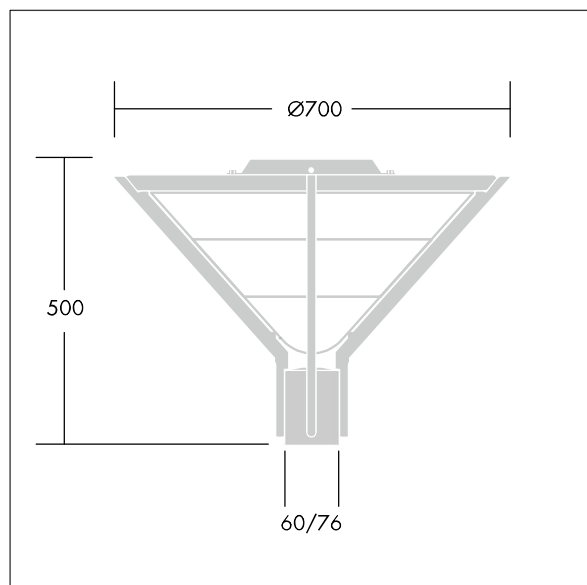

## MovU PIR mastetopp

Dekorativ armatur for montering på mast med symmetrisk lysfordeling. , elektrisk dobbeltisolert klasse II, IP66, IK08. Sokkel og armer i presstøpt aluminium (EN AC-46000), og armaturhus i støpt aluminium, pulverlakkert mørk sandgrå grå 900 (nær RAL7043). Avskjerming: klar polykarbonat. Festeskruer: rustfritt stål. Leveres komplett i én boks, ferdigkablet med 4 m HO5 VVF-kabel. Komplet med 4100K LED

Montering på mast på en festeanordning som er 100 mm, Ø60 mm.

Mål: Ø700/700 x 500 mm  
Luminaire input power: 41 W  
Vekt: 9 kg  
Vindflate: 0.17 m<sup>2</sup>

TLG\_AVNE\_F\_FLEDLIT.jpg

TLG\_AVEF\_M\_LD1.wmf