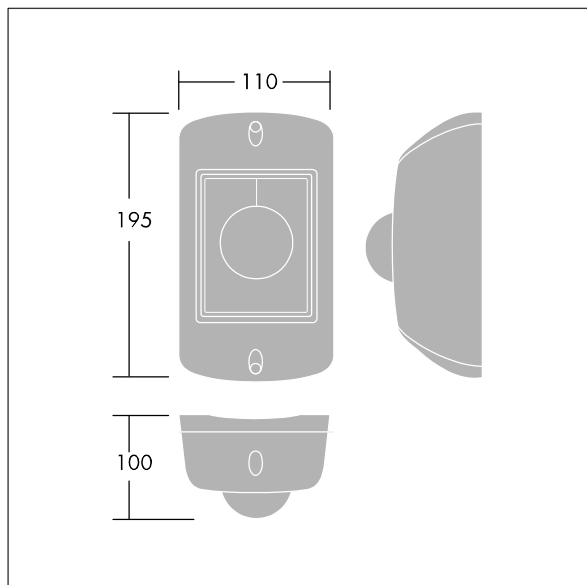

TLG_MOVU_M_PIRLATLD1.wmf