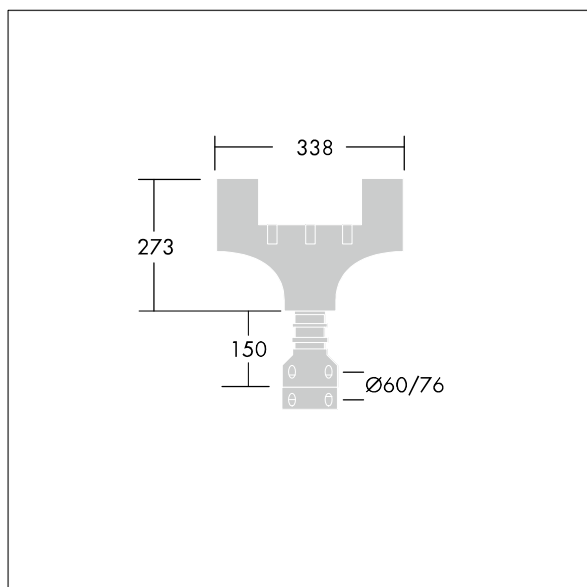

# Olsys område

96262304 OLSYS2 MTP 60/76

THORN

## Olsys område

Enkel monteringsstilbehør for mastetopp for 60 eller 76 mm utligger. Komplet med Olsys 2 armaturadapter(e). I aluminium, pulverlakkert RAL9006.

TLG\_OSYS\_F\_2STRLIT.jpg

TLG\_OSYS\_M\_96262304MTP60-76.wmf